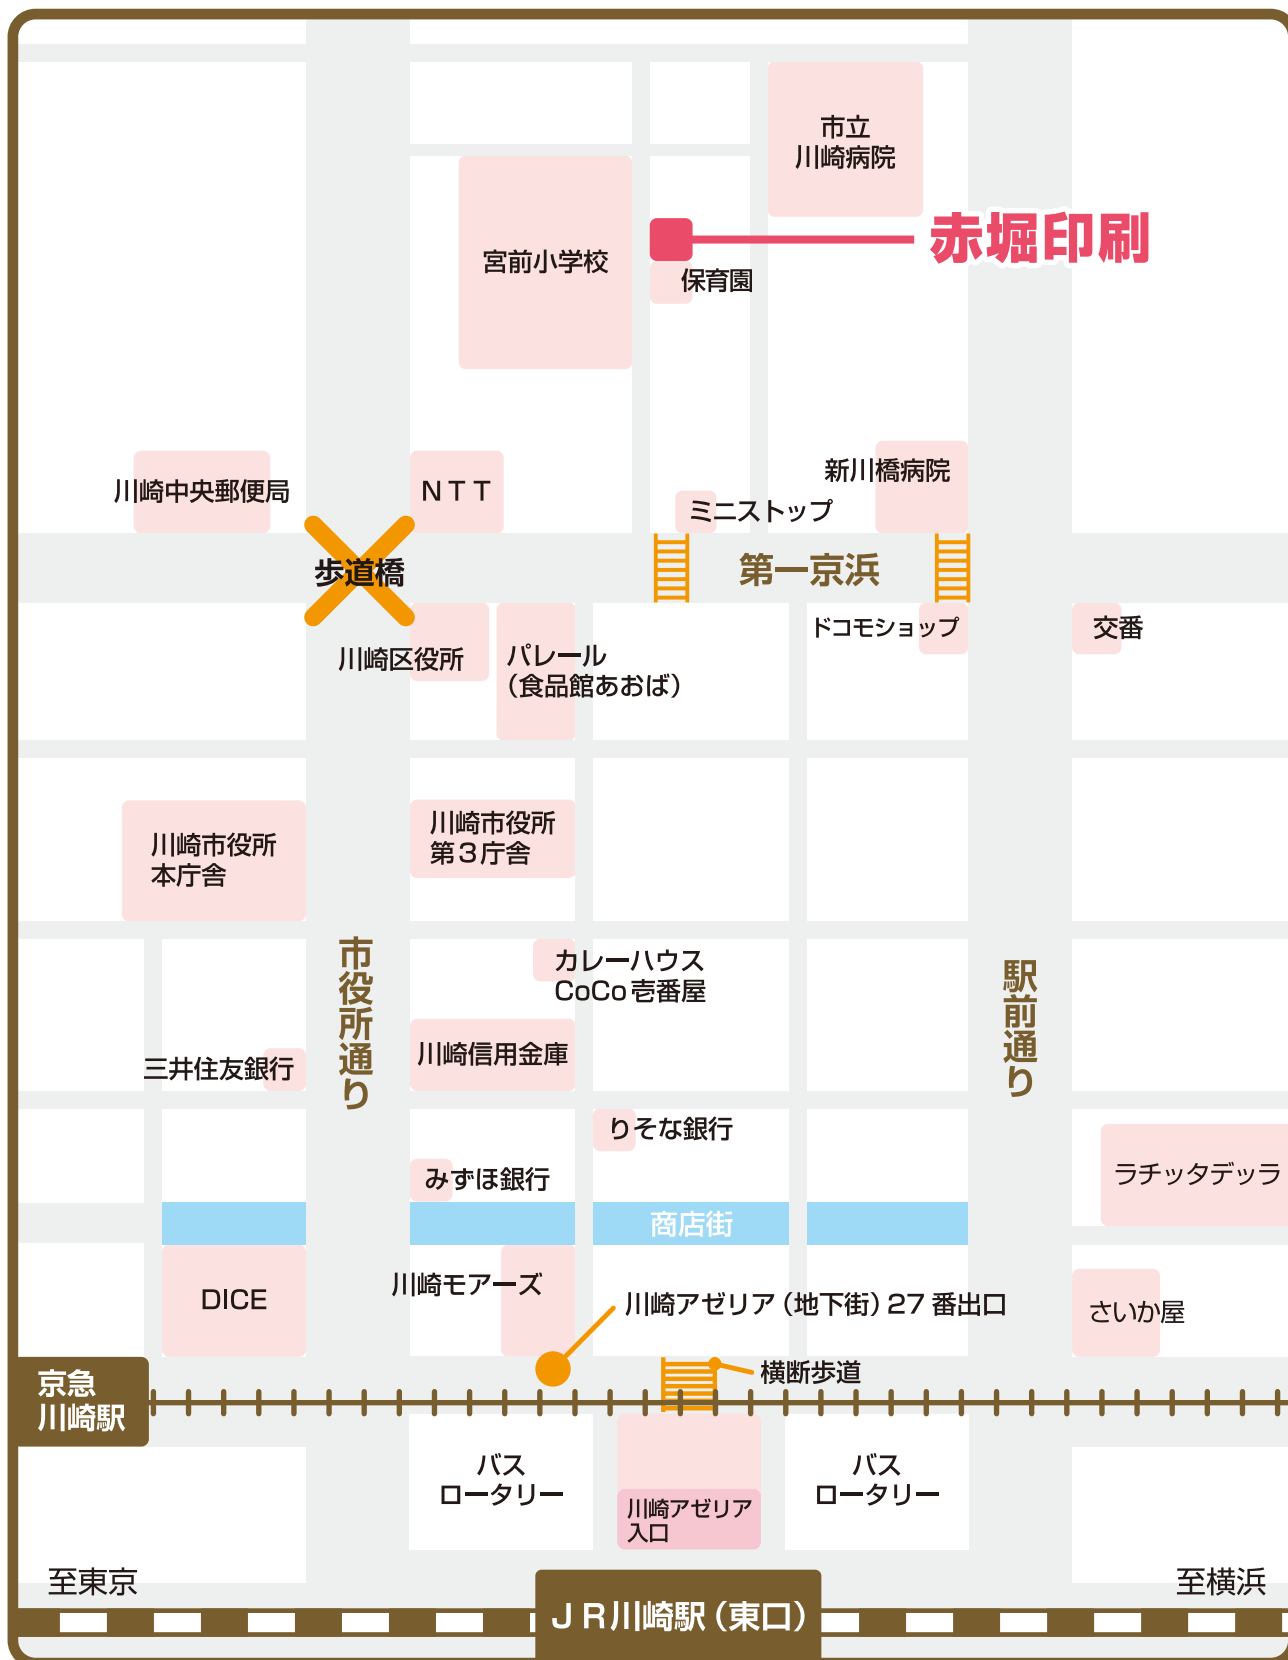

# ご案内図

JR川崎駅東口を出ると目の前に見えるアゼリア（地下街）のエスカレータを下り、**27番出口**より地上へ出てください。（もしくは、アゼリア入口脇の通路を進み、横断歩道を渡ってください。）

第一京浜道路を渡りましたら、**ミニストップの脇の道**をお進みください。

小学校の裏門の前に**保育園**がありますので、その隣のトランクルームのある建物の1階左奥が当社入口です。

（川崎駅からは10～15分で到着します。）